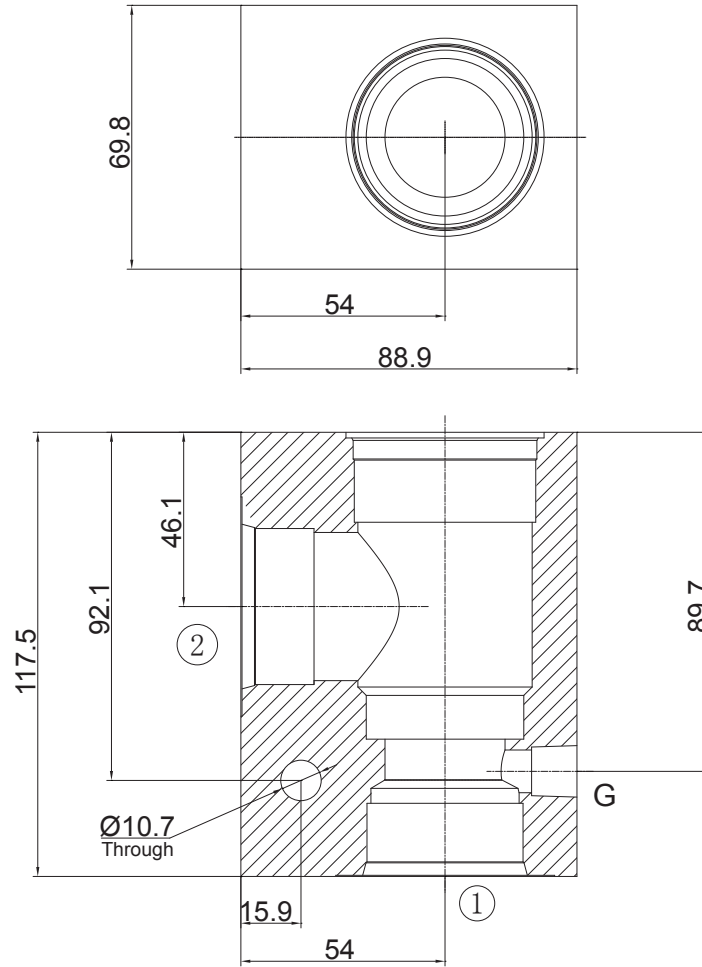

标准阀块

Series SUN T-18A Housings With Gauge Port

Unit=Millimeters

Part No.	Port 1 & 2	Port G
LLAD	3/4" NPTF	1/4" NPTF
LLAE	1 " NPTF	
LLAF	1 1/4" NPTF	
LLAL	SAE 12	
LLAM	SAE 16	
LLAN	SAE 20	
LLAW	G 3/4	G 1/4
LLAX	G 1	
LLAY	G 1 1/4	

Material	Operating Pressure	Part No.
Aluminum,6061-T6	210 bar (3000 psi)	LLA*
Steel	350 bar (5000 psi)	LLA*-S