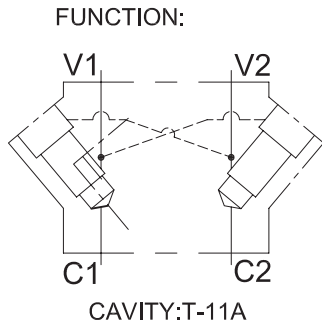

# 标准阀块

Series SUN T-11A Inline Cross-Pilot Housings(LXEV)

Unit=Millimeters

Part No.	Ports
LXEA	1/4" NPTF
LXEB	3/8" NPTF
LXEI	SAE 6
LXEJ	SAE 8
LXET	G 1/4
LXEU	G 3/8
LXEV	G 1/2

Material	Operating Pressure	Part No.
Aluminum,6061-T6	210 bar (3000 psi)	LXE*
Steel	350 bar (5000 psi)	LXE*-S