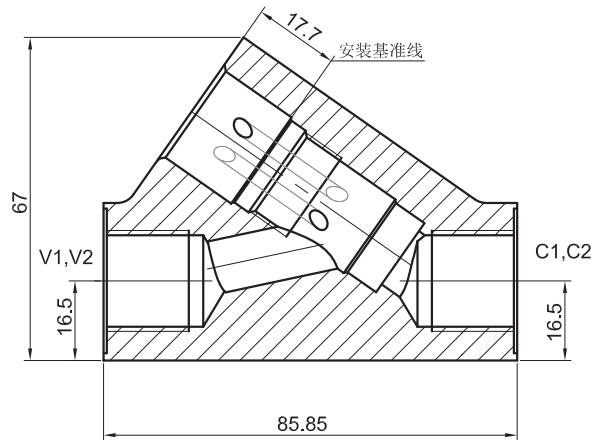

# 标准阀块

Series SUN T-11A Inline Cross-Pilot Housings(LXEV)

Unit=Millimeters

Part No.	Ports
LXEA	1/4" NPTF
LXEB	3/8" NPTF
LXEI	SAE 6
LXEJ	SAE 8
LXET	G 1/4
LXEU	G 3/8
LXEV	G 1/2

Material	Operating Pressure	Part No.
Aluminum,6061-T6	210 bar (3000 psi)	LXE*
Steel	350 bar (5000 psi)	LXE*-S