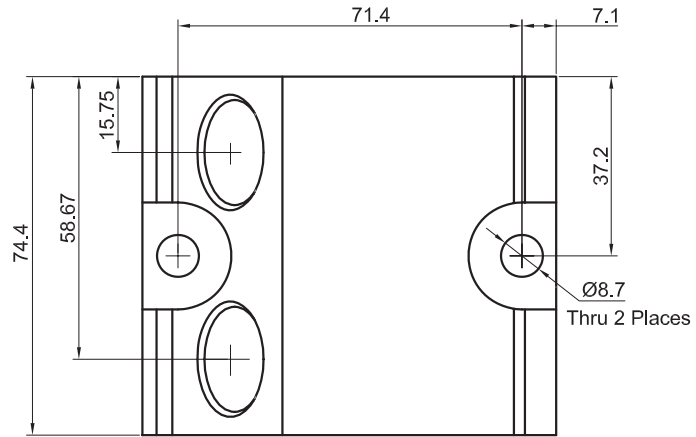

# 标准阀块

Series SUN T-11A Inline Cross-Pilot Housings(LXEV)

Unit=Millimeters

Part No.	Ports
LXEA	1/4" NPTF
LXEB	3/8" NPTF
LXEI	SAE 6
LXEJ	SAE 8
LXET	G 1/4
LXEU	G 3/8
LXEV	G 1/2

Material	Operating Pressure	Part No.
Aluminum,6061-T6	210 bar (3000 psi)	LXE*
Steel	350 bar (5000 psi)	LXE*-S